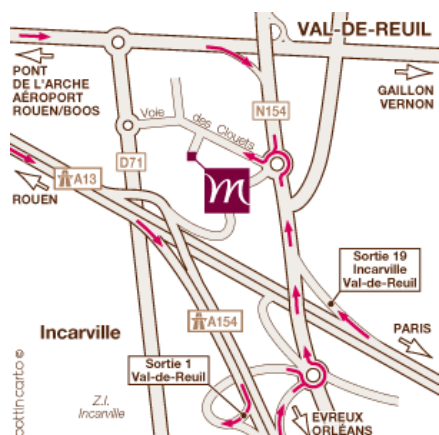

Voir bulletin d'inscription page suivante

Samedi 4 juin 2022 ; 9h-18h

Hôtel Mercure,

Val de Reuil, 7 voie des Clouets

Pas encore inscrits ?

Vous ne savez pas comment vous pourriez occuper une partie de ce long WE ?

Hôtel : Mercure Val de Reuil.
Adresse : 7 voie des Clouets
Ville : 27100 VAL DE REUIL
Pays : FRANCE
Tel : (+33)2/ 32 59 09 09
Fax : (+33)2/ 32 59 56 54
E-mail : H1251@accor.com
Code Hôtel : 1251.

Rouen (A13) → Paris → A154/Evreux/Orléans. Sortie 1 → Val de Reuil.

Paris (A13) → Rouen. Sortie 19 Incarville/Val de Reuil → RN 15 → A13 Rouen.

A154 → Evreux/Rouen. Sortie 1 → Val de Reuil.

2) **Où déjeuner ?** à titre indicatif, voici déjà quelques salles où vous pourrez réserver ... (non exhaustif)